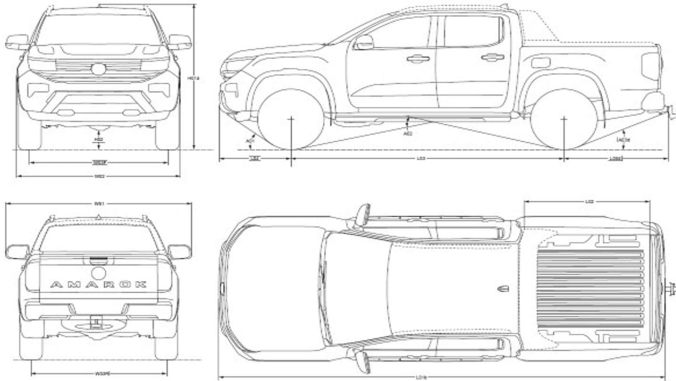

www.volkswagen.fi/hyotyautot

Uusi Volkswagen Amarok

Teknistä tietoa, värit ja vanteet

Hyötyautot

Uusi Amarok teknistä tietoa

Kohtaamiskulma	30°
Ylityskulma	21°
Jättökulma	23°
Kahluusvyvyys	800mm
Kattokuorma	85kg
Kääntöympyrä	12.9m
Suurin sallittu jarrullisen perävaunun massa	3500kg
Suurin sallittu yhdistelmämassa	6500kg
Polttonestesäiliön tilavuus	80l
Teho R4	151kW
Vääntömomentti	500Nm
Huippunopeus (Style)	180
0-100km/h	10.5s

Uusi Amarok vanteet

Style

Uusi Amarok-mitat ja massat:

Amarok-mitat ja massat

Mitta	Kuvaus	Arvo
A01	Kohtauskulma	30°
A02	Ramppikulma	21°
A03d	Jättökulma	23°
L01b	Kokonaispituus	5350mm
L02	Kuormatilan pituus	1651mm
L03	Akseliväli	3270mm
L04	Etuvilitys	855mm
L05d	Takavilitys	1225mm
H01a	Kokonaiskorkeus	1888mm
	Maavara (akselien välissä)	218mm
H02	Maavara (etuakseli)	217mm
	Maavara (taka -akseli)	224mm
W01	Leveys, peleistä peiliin	2204mm
W02	Leveys	1910mm
W03F	Raideväli, edessä	1620mm
W03R	Raideväli, takana	1620mm
	Kahluusvyvyys	800mm
	Kattokuorma	85kg
	Suurin sallittu perävaunun massa jarruin	3500kg
	Suurin sallittu perävaunun massa jarruita	750kg
	Suurin sallittu yhdistelmämassa	6500kg