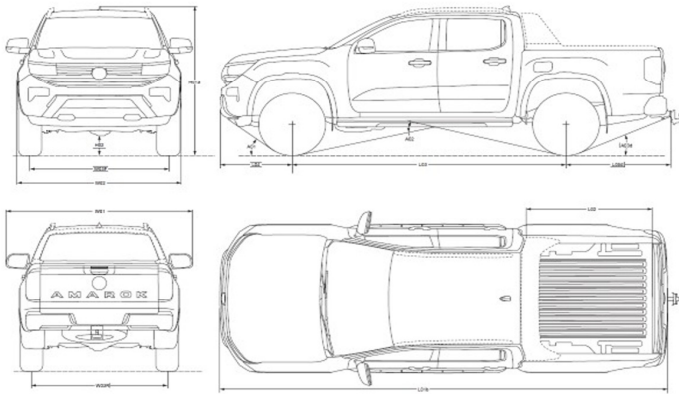

Uusi Amarok-mitat ja massat:

Amarok-mitat ja massat

Mitta	Kuvaus	Arvo
A01	Kohtauskulma	30°
A02	Ramppikulma	21°
A03d	Jättökulma	23°
L01b	Kokonaispituus	5350mm
L02	Kuormatilan pituus	1651mm
L03	Akseliväli	3270mm
L04	Etuylitys	855mm
L05d	Takaylitys	1225mm
H01a	Kokonaiskorkeus	1888mm
	Maavara (akselien välissä)	218mm
H02	Maavara (etuakseli)	217mm
	Maavara (taka -akseli)	224mm
W01	Leveys, peilistä peiliin	2204mm
W02	Leveys	1910mm
W03F	Raideväli, edessä	1620mm
W03R	Raideväli, takana	1620mm
	Kahluusvyvyys	800mm
	Kattokuorma	85kg
	Suurin sallittu perävaunun massa jarruin	3500kg
	Suurin sallittu perävaunun massa jarruita	750kg
	Suurin sallittu yhdistelmämassa	6500kg

Hyötyautot

Autojen yksityiskohtaisen vakiovarusteluettelon löydät rakennusautomaatista
<https://www.volkswagen.fi/fi/hyotyautot.html>

www.volkswagen.fi
Maahantuonti K Auto Oy

KAuto