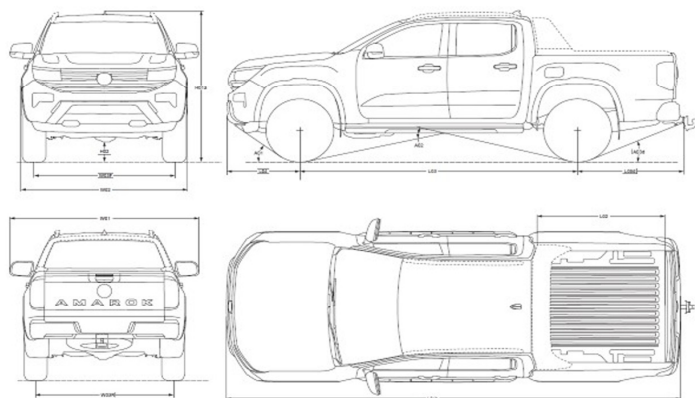

Mitta	Kuvaus	Arvo
A01	Kohtauskulma	30°
A02	Ramppikulma	21°
A03d	Jättökulma	23°
L01b	Kokonaispituus	5350mm
L02	Kuormatilan pituus	1651mm
L03	Akseliväli	3270mm
L04	Etulylyitys	855mm
L05d	Takaylyitys	1225mm
H01a	Kokonaiskorkeus	1888mm
	Maavara (akselien välissä)	218mm
H02	Maavara (etuakseli)	217mm
	Maavara (taka -akseli)	224mm
W01	Leveys, peilistä peiliin	2204mm
W02	Leveys	1910mm
W03F	Raideväli, edessä	1620mm
W03R	Raideväli, takana	1620mm
	Kahluusvyvyys	800mm
	Kattokuorma	85kg
	Suurin sallittu perävaunumassa jarruin	3500kg
	Suurin sallittu perävaunumassa jarruitta	750kg
	Suurin sallittu yhdistelmämassa	6500kg