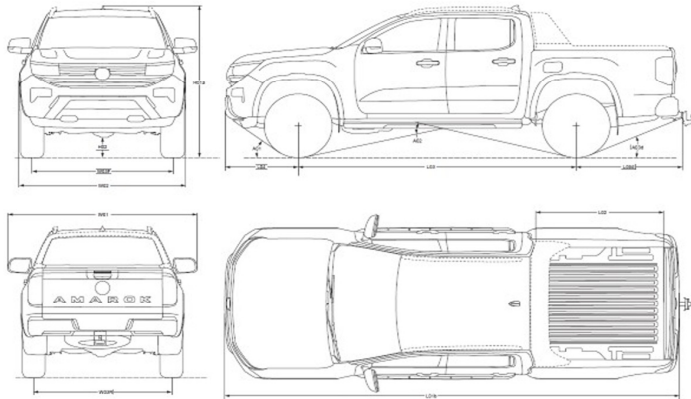

Kohtaamiskulma	30°
Ylityskulma	21°
Jättökulma	23°
Kahluusvyvyys	800mm
Kattokuorma	85kg
Kääntöympyrä	12.9m
Suurin sallittu jarrullisen perävaunun massa	3500kg
Suurin sallittu yhdistelmämassa	6500kg
Polttonestesäiliön tilavuus	80l
Teho R4	151kW
Vääntömomentti	500Nm
Teho V6	177kW
Vääntömomentti	600Nm
Huippunopeus (Life)	180
0-100km/h	10.5s
Huippunopeus (Aventura)	180
0-100km/h	8.8s
Huippunopeus (Pan Americana)	180
0-100km/h	8.8s

Mitta	Kuvaus	Arvo
A01	Kohtauskulma	30°
A02	Ramppikulma	21°
A03d	Jättökulma	23°
L01b	Kokonaispituus	5350mm
L02	Kuormatilan pituus	1651mm
L03	Akseliväli	3270mm
L04	Etuyllitys	855mm
L05d	Takayllitys	1225mm
H01a	Kokonaiskorkeus	1888mm
	Maavara (akselien välissä)	218mm
H02	Maavara (etuakseli)	217mm
	Maavara (taka -akseli)	224mm
W01	Leveys, peilistä peiliin	2204mm
W02	Leveys	1910mm
W03F	Raideväli, edessä	1620mm
W03R	Raideväli, takana	1620mm
	Kahluusvyvyys	800mm
	Kattokuorma	85kg
	Suurin sallittu perävaunumassa jarruin	3500kg
	Suurin sallittu perävaunumassa jarruitta	750kg
	Suurin sallittu yhdistelmämassa	6500kg