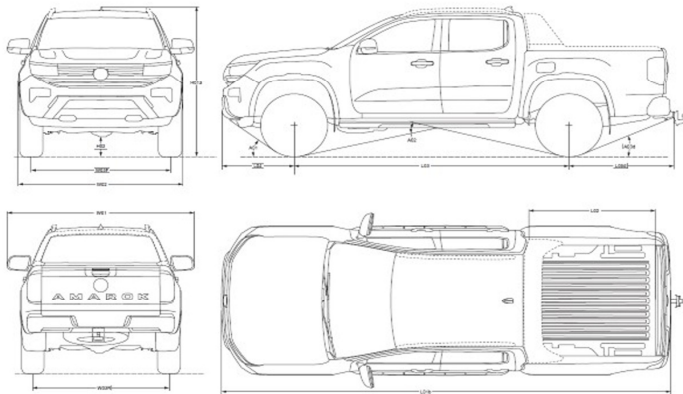

www.volkswagen.fi/hyotyautot**K**Auto

Uusi Volkswagen Amarok

Teknistä tietoa, värit ja vanteet

Hyötyautot

Uusi Amarok teknistä tietoa

Kohtaamiskulma	30°
Ylityskulma	21°
Jättökulma	23°
Kahluusvyvyys	800mm
Kattokuorma	85kg
Kääntöympyrä	12.9m
Suurin sallittu jarrullisen perävaunun massa	3500kg
Suurin sallittu yhdistelmämassa	6500kg
Polttonestesäiliön tilavuus	80l
Teho V6	177kW
Vääntömomentti	600Nm
Huippunopeus (Style)	180
0-100km/h	10.5s
Huippunopeus (Aventura)	180
0-100km/h	8.8s
Huippunopeus (Pan Americana)	180
0-100km/h	8.8s

Uusi Amarok vanteet

Uusi Amarok-mitat ja massat:

Amarok-mitat ja massat

Mitta	Kuvaus	Arvo
A01	Kohtauskulma	30°
A02	Ramppikulma	21°
A03d	Jättökulma	23°
L01b	Kokonaispituus	5350mm
L02	Kuormatilan pituus	1651mm
L03	Akseliväli	3270mm
L04	Etuylyitys	855mm
L05d	Takaylyitys	1225mm
H01a	Kokonaiskorkeus	1888mm
	Maavara (akselien välissä)	218mm
H02	Maavara (etuakseli)	217mm
	Maavara (taka -akseli)	224mm
W01	Leveys, peleistä peiliin	2204mm
W02	Leveys	1910mm
W03F	Raideväli, edessä	1620mm
W03R	Raideväli, takana	1620mm
	Kahluusvyvyys	800mm
	Kattokuorma	85kg
	Suurin sallittu perävaunumassa jarruin	3500kg
	Suurin sallittu perävaunumassa jarruitta	750kg
	Suurin sallittu yhdistelmämassa	6500kg