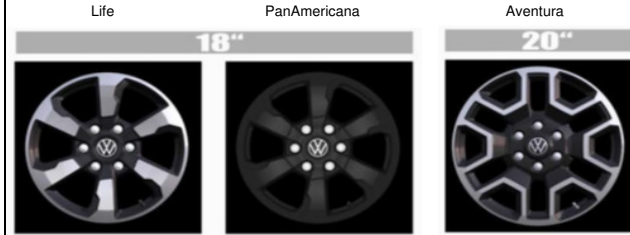

Uusi Volkswagen Amarok

Teknistä tietoa, värit ja vanteet

Hyötyautot

Uusi Amarok teknistä tietoa

Kohtaamiskulma	30°
Ylityskulma	21°
Jättökulma	23°
Kahluusvyvyys	800mm
Kattokuorma	85kg
Kääntöympyrä	12.9m
Suurin sallittu jarrullisen perävaunun massa	3500kg
Suurin sallittu yhdistelmämassa	6500kg
Polttonestesäiliön tilavuus	80l
Teho R4	151kW
Vääntömomentti	500Nm
Teho V6	177kW
Vääntömomentti	600Nm
Huippunopeus (Life)	180
0-100km/h	10.5s
Huippunopeus (Aventura)	180
0-100km/h	8.8s
Huippunopeus (Pan Americana)	180
0-100km/h	8.8s

Uusi Amarok värit ja vanteet

Saatavilla olevat ulkoverit:

VWN	Midnight Black	Bright Blue	Light Grey	Dark Grey	Clear White	Deep Red	Bright Beige	Mid Blue

Vanteet: