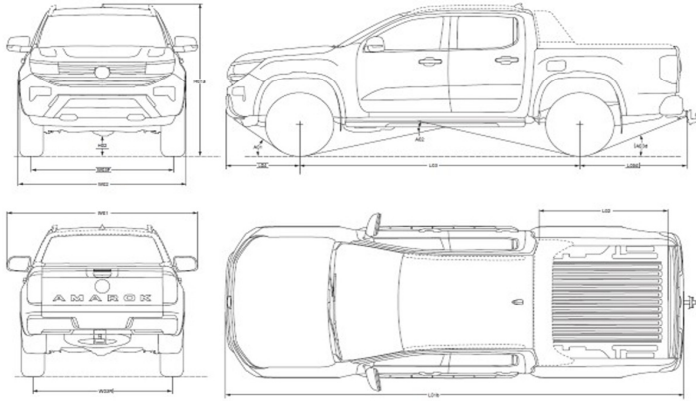

Uusi Volkswagen Amarok

Teknistä tietoa, värit ja vanteet

Hyötyautot

Uusi Amarok teknistä tietoa

Kohtaamiskulma	30°
Ylityskulma	21°
Jättökulma	23°
Kahluusvyvyys	800mm
Kattokuorma	85kg
Kääntöympyrä	12.9m
Suurin sallittu jarrullisen perävaunun massa	3500kg
Suurin sallittu yhdistelmämassa	6500kg
Polttonestesäiliön tilavuus	80l
Teho R4	151kW
Vääntömomentti	500Nm
Teho V6	177kW
Vääntömomentti	600Nm
Huippunopeus (Life)	180
0-100km/h	10.5s
Huippunopeus (Aventura)	180
0-100km/h	8.8s
Huippunopeus (Pan Americana)	180
0-100km/h	8.8s

Mitta	Kuvaus	Arvo
A01	Kohtauskulma	30°
A02	Ramppikulma	21°
A03d	Jättökulma	23°
L01b	Kokonaispituus	5350mm
L02	Kuormatilan pituus	1651mm
L03	Akseliväli	3270mm
L04	Etuylitys	855mm
L05d	Takaylitys	1225mm
H01a	Kokonaiskorkeus	1888mm
	Maavara (akselien välissä)	218mm
H02	Maavara (etuakseli)	217mm
	Maavara (taka -akseli)	224mm
W01	Leveys, peilistä peiliin	2204mm
W02	Leveys	1910mm
W03F	Raideväli, edessä	1620mm
W03R	Raideväli, takana	1620mm
	Kahluusvyvyys	800mm
	Kattokuorma	85kg
	Suurin sallittu perävaunussa jarruin	3500kg
	Suurin sallittu perävaunussa jarruitta	750kg
	Suurin sallittu yhdistelmämassa	6500kg