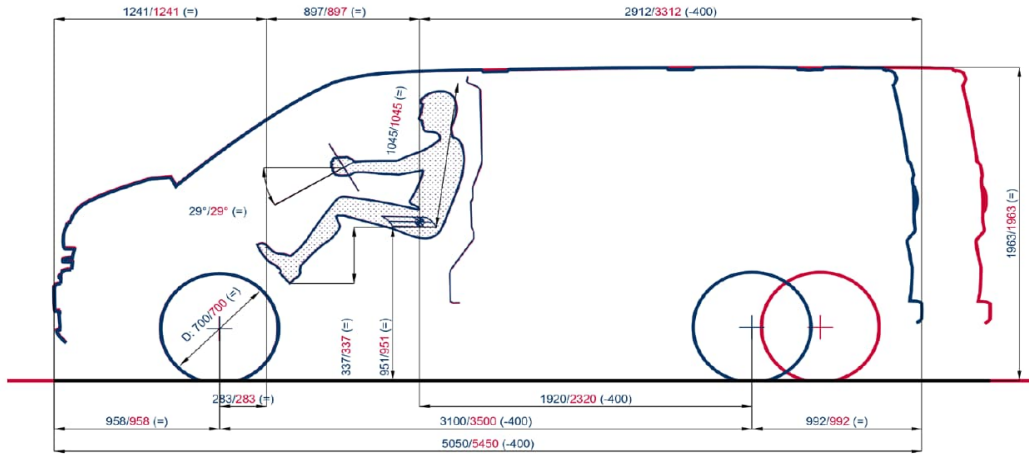

### Mittapiirros

- Normaali akseliväli
- Pitkä akseliväli

Raideväli edessä  
1725/1725 (=)

Leveys  
2032/2032 (=)

Korileveys  
1999/1999 (=)

Raideväli takana  
1719/1719 (=)

- VN 1to Cargo L1
- VN 1to Cargo L2

Spur vorn 1725/1725 (=)	Breite 2032/2032 (=)	Karosseriebreite 1999/1999 (=)	Spur hinten 1719/1719 (=)
----------------------------	-------------------------	-----------------------------------	------------------------------